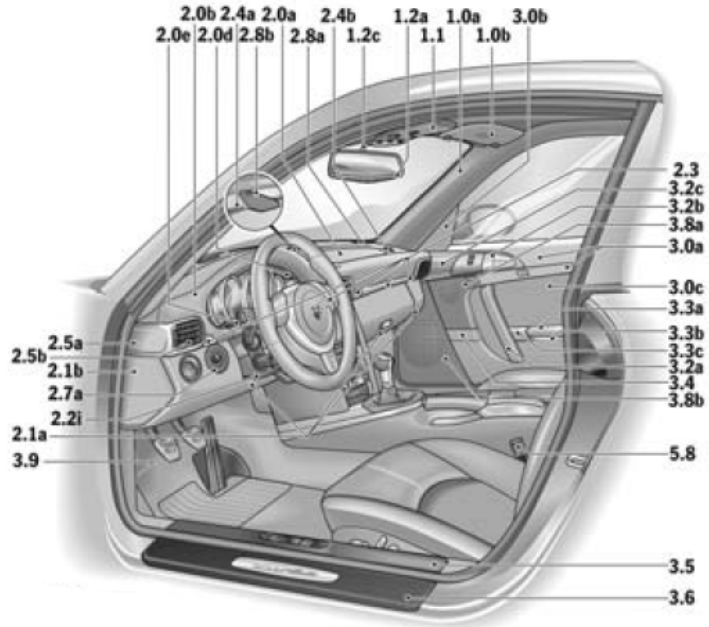

wyposażenie  
zewnętrzne

wyposażenie  
wnętrza

wyposażenie  
wnętrza

wyposażenie  
wnętrza

wyposażenie  
wnętrza

audio  
i komunikacja

rysunki

Kod	Program Exclusive/Custom Tailoring MYC – Cayenne, Cayenne Diesel, Cayenne S, Cayenne S Hybrid, Cayenne GTS i Cayenne Turbo	Cayenne	Cayenne Diesel	Cayenne S	Cayenne S Hybrid	Cayenne GTS	Cayenne Turbo	Euro brutto	Ograniczenia Tylko z Niedostępne z	wyposażenie zewnętrzne	
										wyposażenie wnętrza	
<b>Audio i komunikacja dla samochodów z zestawem audio CDR-31</b>											
AEC	<p><b>Porsche Rear Seat Entertainment:</b> dwie konsole z obrotowymi 7" kolorowymi ekranami TFT WVGA z ekranem dotykowym i odtwarzaczem montowane na tylnej części przednich foteli, komplet dwóch par słuchawek bezprzewodowych; interfejs USB w każdym odtwarzaczu. Odtwarzają płyty CD i DVD, możliwość podłączenia dwóch osobnych urządzeń AV (np. odtwarzacza MP3 i konsoli do gier). Funkcja Crosslink umożliwia przesyłanie danych lub filmów pomiędzy ekranami. Wykończenie gładką skórą w kolorze wnętrza z dekoracyjnymi szwami: konsole ekranów</p> <p><b>Uwaga:</b> jeśli nie zamówiono inaczej, przeszycia w kolorze wnętrza. Bez dodatkowych opłat dostępne są w innych kolorach wnętrza. Dowolny wybór koloru przeszycić z palety skór standardowych i Natural oraz: Guards Red, Flamenco Red, Speed Yellow, Steel Grey, Giotto Grey, Chestnut Brown, Havana, Mahogany. W połączeniu z pakietem wykończenia wnętrza GTS Carmine Red (6FQ) lub Peridot (6FR) przeszycia w kolorach Carmine lub Peridot. Opcja wymaga przygotowania do PRSE (9WM – opcja bezpłatna)</p>	•	•	•	•	•	•	•	4 362	9WM, 7T1	wyposażenie wnętrza
AXZ	<p><b>Bezprzewodowy dostęp do internetu.</b> Bezprzewodowy dostęp za pośrednictwem sieci WLAN dla urządzeń końcowych pracujących w samochodzie, np. laptopa, smartfona, netbooka z interfejsem WLAN IEEE 802.11 b/g. W zestawie mały router WLAN umieszczony w schowku podręcznym oraz dodatkowa antena do łączenia z siecią komórkową (np. HSPA/UMTS, EDGE/GPRS/GSM). Jakość odbioru uzależniona jest od zasięgu sieci komórkowej</p> <p><b>Uwaga:</b> konieczna jest karta SIM umożliwiająca przesył danych (dostarcza klient). Usługa jest odpłatna zgodnie ze stawkami operatora sieci komórkowej. Router i urządzenie końcowe należy skonfigurować zgodnie ze wskazówkami</p>	•	•	•	•	•	•	1 386		wyposażenie wnętrza	
<b>Audio i komunikacja dla samochodów z PCM</b>											
AEC	<p><b>Porsche Rear Seat Entertainment:</b> dwie konsole z obrotowymi 7" kolorowymi ekranami LCD WVGA z ekranem dotykowym i odtwarzaczem montowane na tylnej części przednich foteli, komplet dwóch słuchawek bezprzewodowych; interfejs USB w każdym odtwarzaczu. Odtwarzają płyty CD i DVD, możliwość podłączenia dwóch osobnych urządzeń AV (np. odtwarzacza MP3 i konsoli do gier) oraz transmisja sygnału TV z PCM do konsol (tylko w połączeniu z tunerem TV opcja 676). Obsługa opcjonalnego tunera TV możliwa jest jedynie poprzez ekran PCM. Funkcja Crosslink umożliwia przesyłanie danych lub filmów pomiędzy ekranami. Wykończenie gładką skórą w kolorze wnętrza z dekoracyjnymi szwami: konsole ekranów</p> <p><b>Uwaga:</b> jeśli nie zamówiono inaczej, przeszycia w kolorze wnętrza. Bez dodatkowych opłat dostępne są w innych kolorach wnętrza. Dowolny wybór koloru przeszycić z palety skór standardowych i Natural oraz: Guards Red, Flamenco Red, Speed Yellow, Steel Grey, Giotto Grey, Chestnut Brown, Havana, Mahogany. W połączeniu z pakietem wykończenia wnętrza GTS Carmine Red (6FQ) lub Peridot (6FR) przeszycia w kolorach Carmine lub Peridot. Opcja wymaga przygotowania do PRSE (9WM – opcja bezpłatna)</p>	•	•	•	•	•	•	•	4 362	9WM, 7T1	wyposażenie wnętrza
AXZ	<p><b>Bezprzewodowy dostęp do internetu.</b> Bezprzewodowy dostęp za pośrednictwem sieci WLAN dla urządzeń końcowych pracujących w samochodzie, np. laptopa, smartfona, netbooka z interfejsem WLAN IEEE 802.11 b/g. W zestawie mały router WLAN umieszczony w schowku podręcznym oraz dodatkowa antena do łączenia z siecią komórkową (np. HSPA/UMTS, EDGE/GPRS/GSM). Jakość odbioru uzależniona jest od zasięgu sieci komórkowej</p> <p><b>Uwaga:</b> konieczna jest karta SIM umożliwiająca przesył danych (dostarcza klient). Usługa jest odpłatna zgodnie ze stawkami operatora sieci komórkowej. Router i urządzenie końcowe należy skonfigurować zgodnie ze wskazówkami</p>	•	•	•	•	•	•	1 386		wyposażenie wnętrza i komunikacja	
<p><b>Uwaga do specjalnych zamówień Exclusive:</b> W celu dokładnego określenia specjalnych wymagań klienta należy na formularzu Zamówienia Specjalnego wyszczególnić wszystkie modyfikowane elementy. Zaznaczone czasy wykonania przyjęto pod warunkiem, że popyt nie przekroczy zakładanych szacunków. Części malowane są w kolorze nadwozia i wykańczane skórą w kolorze wnętrza, o ile nie zaznaczono inaczej. Proszę odnotować inne użycie kolorów. Dalsze opcje na życzenie, wszystkie opcje mogą ulec zmianie bez uprzedniego powiadomienia. (tel. +49 711 91125977)</p> <p><b>Ważna uwaga:</b> Cennik wchodzi w życie z dniem rozpoczęcia produkcji poszczególnych modeli</p>											rysunki