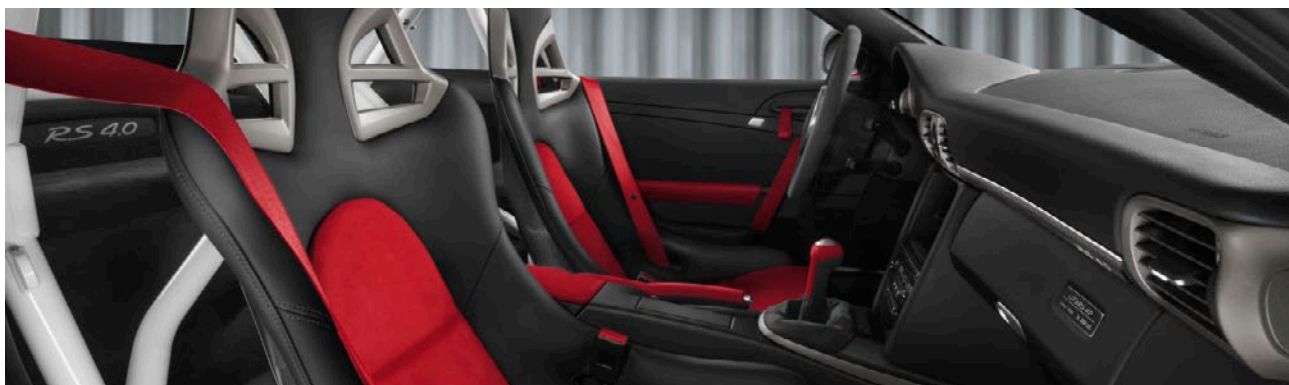

PORSCHE

Opcje Z dla Carrera GT3 RS 4.0

Nr kat.	Opcje Z dla Carrera GT3 RS 4.0		Carrera GT3 RS 4.0	CENY EURO
	OPIS			
09991	Opcje EXC z modyfikacjami		x	0
24901	Szyby deski rozdzielczej szyte nicią w innym kolorze		x	292
24902	Szyby drzwi szyte nicią w innym kolorze		x	292
24904	Szyby paneli bocznych centralnej konsoli szyte nicią w innym kolorze		x	292
24905	Szyby bocznej tylnej tapicerki szyte nicią w innym kolorze		x	365
25221	Podsufitka – czarna Alcantara		x	292
25841	Szyby uchwytów drzwi i wyściółki drzwi szyte nicią w innym kolorze		x	511
25901	Kolor nadwozia wg wzoru		x	0
25992	Szyby deski rozdzielczej szyte inną nicią (w kombinacji z kolorami nie wymienionymi ZA 24901)		x	292
25993	Szyby drzwi szyte nicią w innym kolorze (w kombinacji z kolorami nie wymienionymi w ZA 24902)		x	292
25995	Szyby paneli bocznych centralnej konsoli szyte nicią w innym kolorze (w kombinacji z kolorami nie wymienionymi w ZA 24904)		x	292
25996	Szyby bocznej tylnej tapicerki szyte nicią w innym kolorze (w kombinacji z kolorami nie wymienionymi w ZA 24905)		x	365
26391	Uchwyty drzwi i przedłużenia szyte nicią w innym kolorze		x	511
26401	Uchwyty drzwi i przedłużenia szyte nicią w innym kolorze (w kombinacji z kolorami nie wymienionymi w ZA 26391)		x	584
26441	Bez dekoracyjnych naklejek/emblematów i logo modelu na pokrywie silnika		x	0
26621	Szyby uchwytów drzwi i wyściółki drzwi szyte nicią w innym kolorze (w kombinacji z kolorami nie wymienionymi w ZA 25841)		x	511